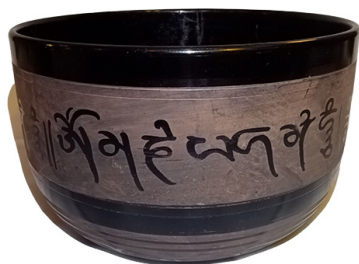

[Ver Producto](#)

Price:

Kit Herbal Sagrada Madre

Medida de Caja: 15x13. Material de Caja: Cartón.
Contiene: Sahumerio, 4 Inciensos, 3 Bombas de Fumación, 1 Pastilla de Fumigación Activada.

[Ver Producto](#)

[Ver Producto](#)

Price:

Difusor vitral a vela

Material: Vidrio, Medida: 14 cm.

[Ver Producto](#)

Price:

Difusor a vela

Material: Cerámica, Medida: 10 cm.

[Ver Producto](#)

Price:

Cuenco cuarzo

Material: Cuarzo, Medida: 10".

[Ver Producto](#)

Price:

Cuenco tibetano de cerámica

Material: Cerámica, Medida: 21 cm.

[Ver Producto](#)

Price:

Colgante mano Fátima

Material: Metal, Medida: 1 metro.

[Ver Producto](#)

Price:

Colgante elefante

Material: Metal, Medida: 81 cm de Largo.