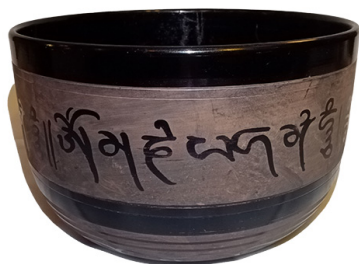

Mini Gong Sonoterapia

Material: Bronce con Brass. Medida: 17 cm.

[Ver Producto](#)

Price:

Cuenco cuarzo

Material: Cuarzo, Medida: 10".

[Ver Producto](#)

Price:

Cuenco tibetano de cerámica

Material: Cerámica, Medida: 21 cm.

[Ver Producto](#)

Price:

Campana tibetana negra

Material: Acero, Medida: 18 cm.

[Ver Producto](#)

Price:

Campana tibetana dorada G

Material: Bronce, Medida: 20 cm.

[Ver Producto](#)

Price:

Mini Gong Sonoterapia

Material: Bronce con Brass. Medida: 17 cm.

[Ver Producto](#)

Price:

Campana tibetana negra

Material: Acero, Medida: 18 cm.

[Ver Producto](#)

Price:

Campana tibetana dorada G

Material: Bronce, Medida: 20 cm.

[Ver Producto](#)

Price: