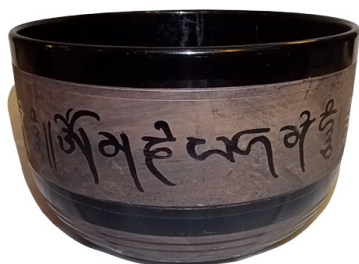

Cuenco tibetano de cerámica

Material: Cerámica, Medida: 21 cm.

[Ver Producto](#)

Price:

Campana tibetana negra

Material: Acero, Medida: 18 cm.

[Ver Producto](#)

Price:

Campana tibetana dorada G

Material: Bronce, Medida: 20 cm.

[Ver Producto](#)

Price:

Mini Gong Sonoterapia

Material: Bronce con Brass. Medida: 17 cm.

[Ver Producto](#)

Price:

Cuenco cuarzo

Material: Cuarzo, Medida: 10".

[Ver Producto](#)

Price:

Cuenco tibetano de cerámica

Material: Cerámica, Medida: 21 cm.

[Ver Producto](#)

Price:

Campana tibetana negra

Material: Acero, Medida: 18 cm.

[Ver Producto](#)

Price:

Campana tibetana dorada G

Material: Bronce, Medida: 20 cm.

[Ver Producto](#)

Price: